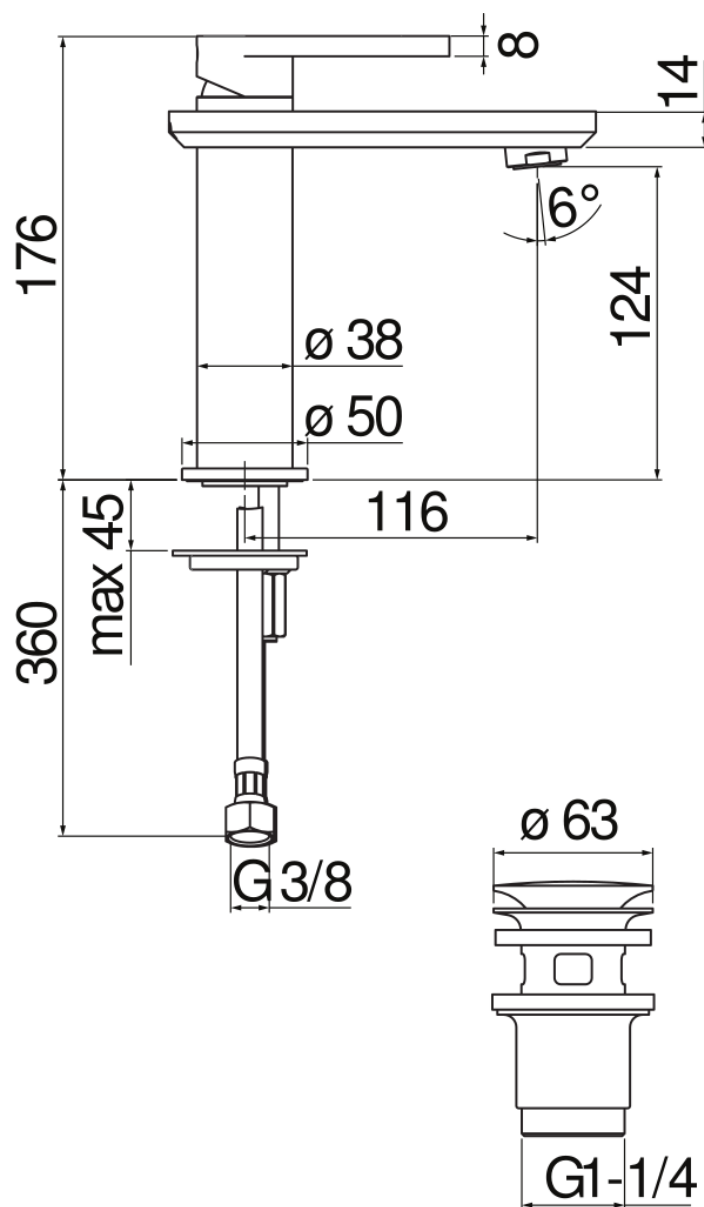

SPECIFICHE

Monocomando

Chrome

Aeratore anticalcare M 24 x 1

Scarico 1 1/4" push

Flessibili inox ø 3/8"

Limitatore di portata con freno al 50%

Imballo: 41 x 21 x 7 cm / 0,006066 m³ / 2 kg

CERTIFICAZIONI

DIAGRAMMA DI PORTATA: ACQUA CALDA/FREDDA

— Aeratore

DIAGRAMMA DI PORTATA: ACQUA MISCELATA

— Aeratore